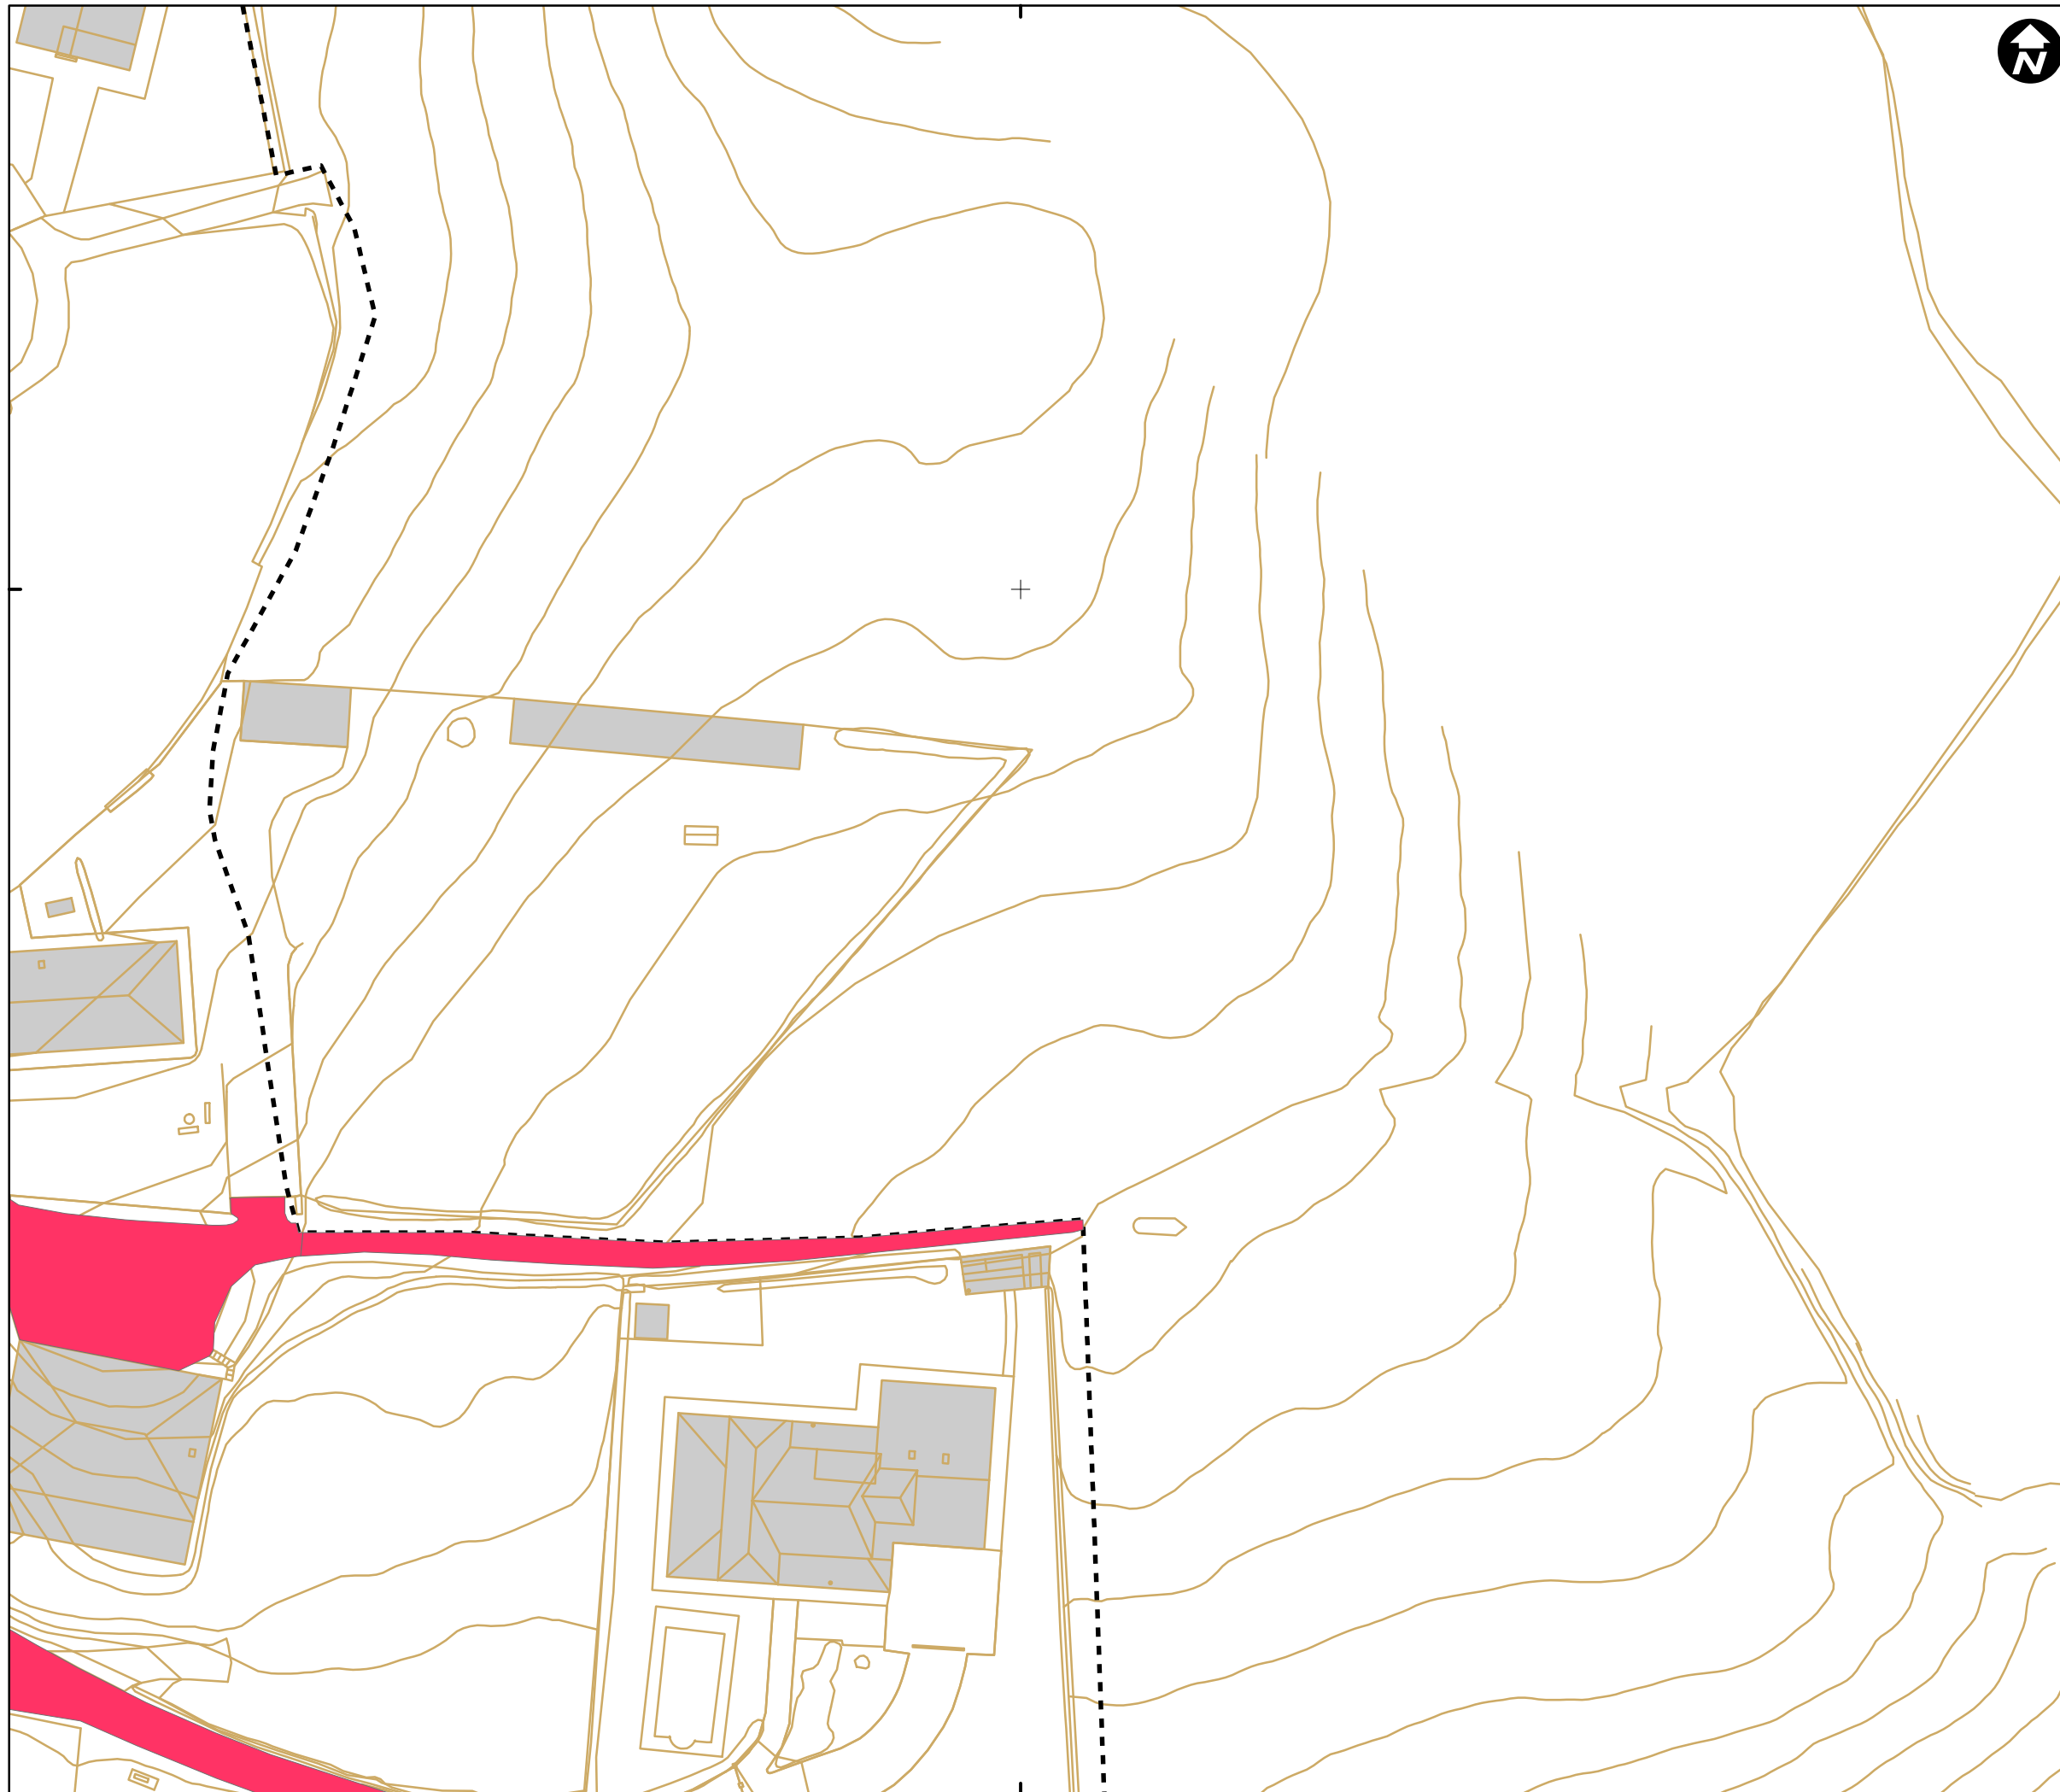

531000

4710200

4710200

531000

Mapa de referencia / Erreferentzi mapa

**DESCRIPCION / DESKRIBAPENA**

-  CALLE
-  PARKING
-  PLAZA

- - - LIMITE CASCO URBANO

**INVENTARIO DE REDES DE SERVICIO DEL MUNICIPIO DE NAVARIDAS (2016)**

**Nº 9 - MAPA DE LA RED VIARIA DE NAVARIDAS**

**ESCALA 1:500 ESKALA**

Sistema de referencia ETRS89.  
Proyección UTM. Huso 30 norte

**MARZO 2017**