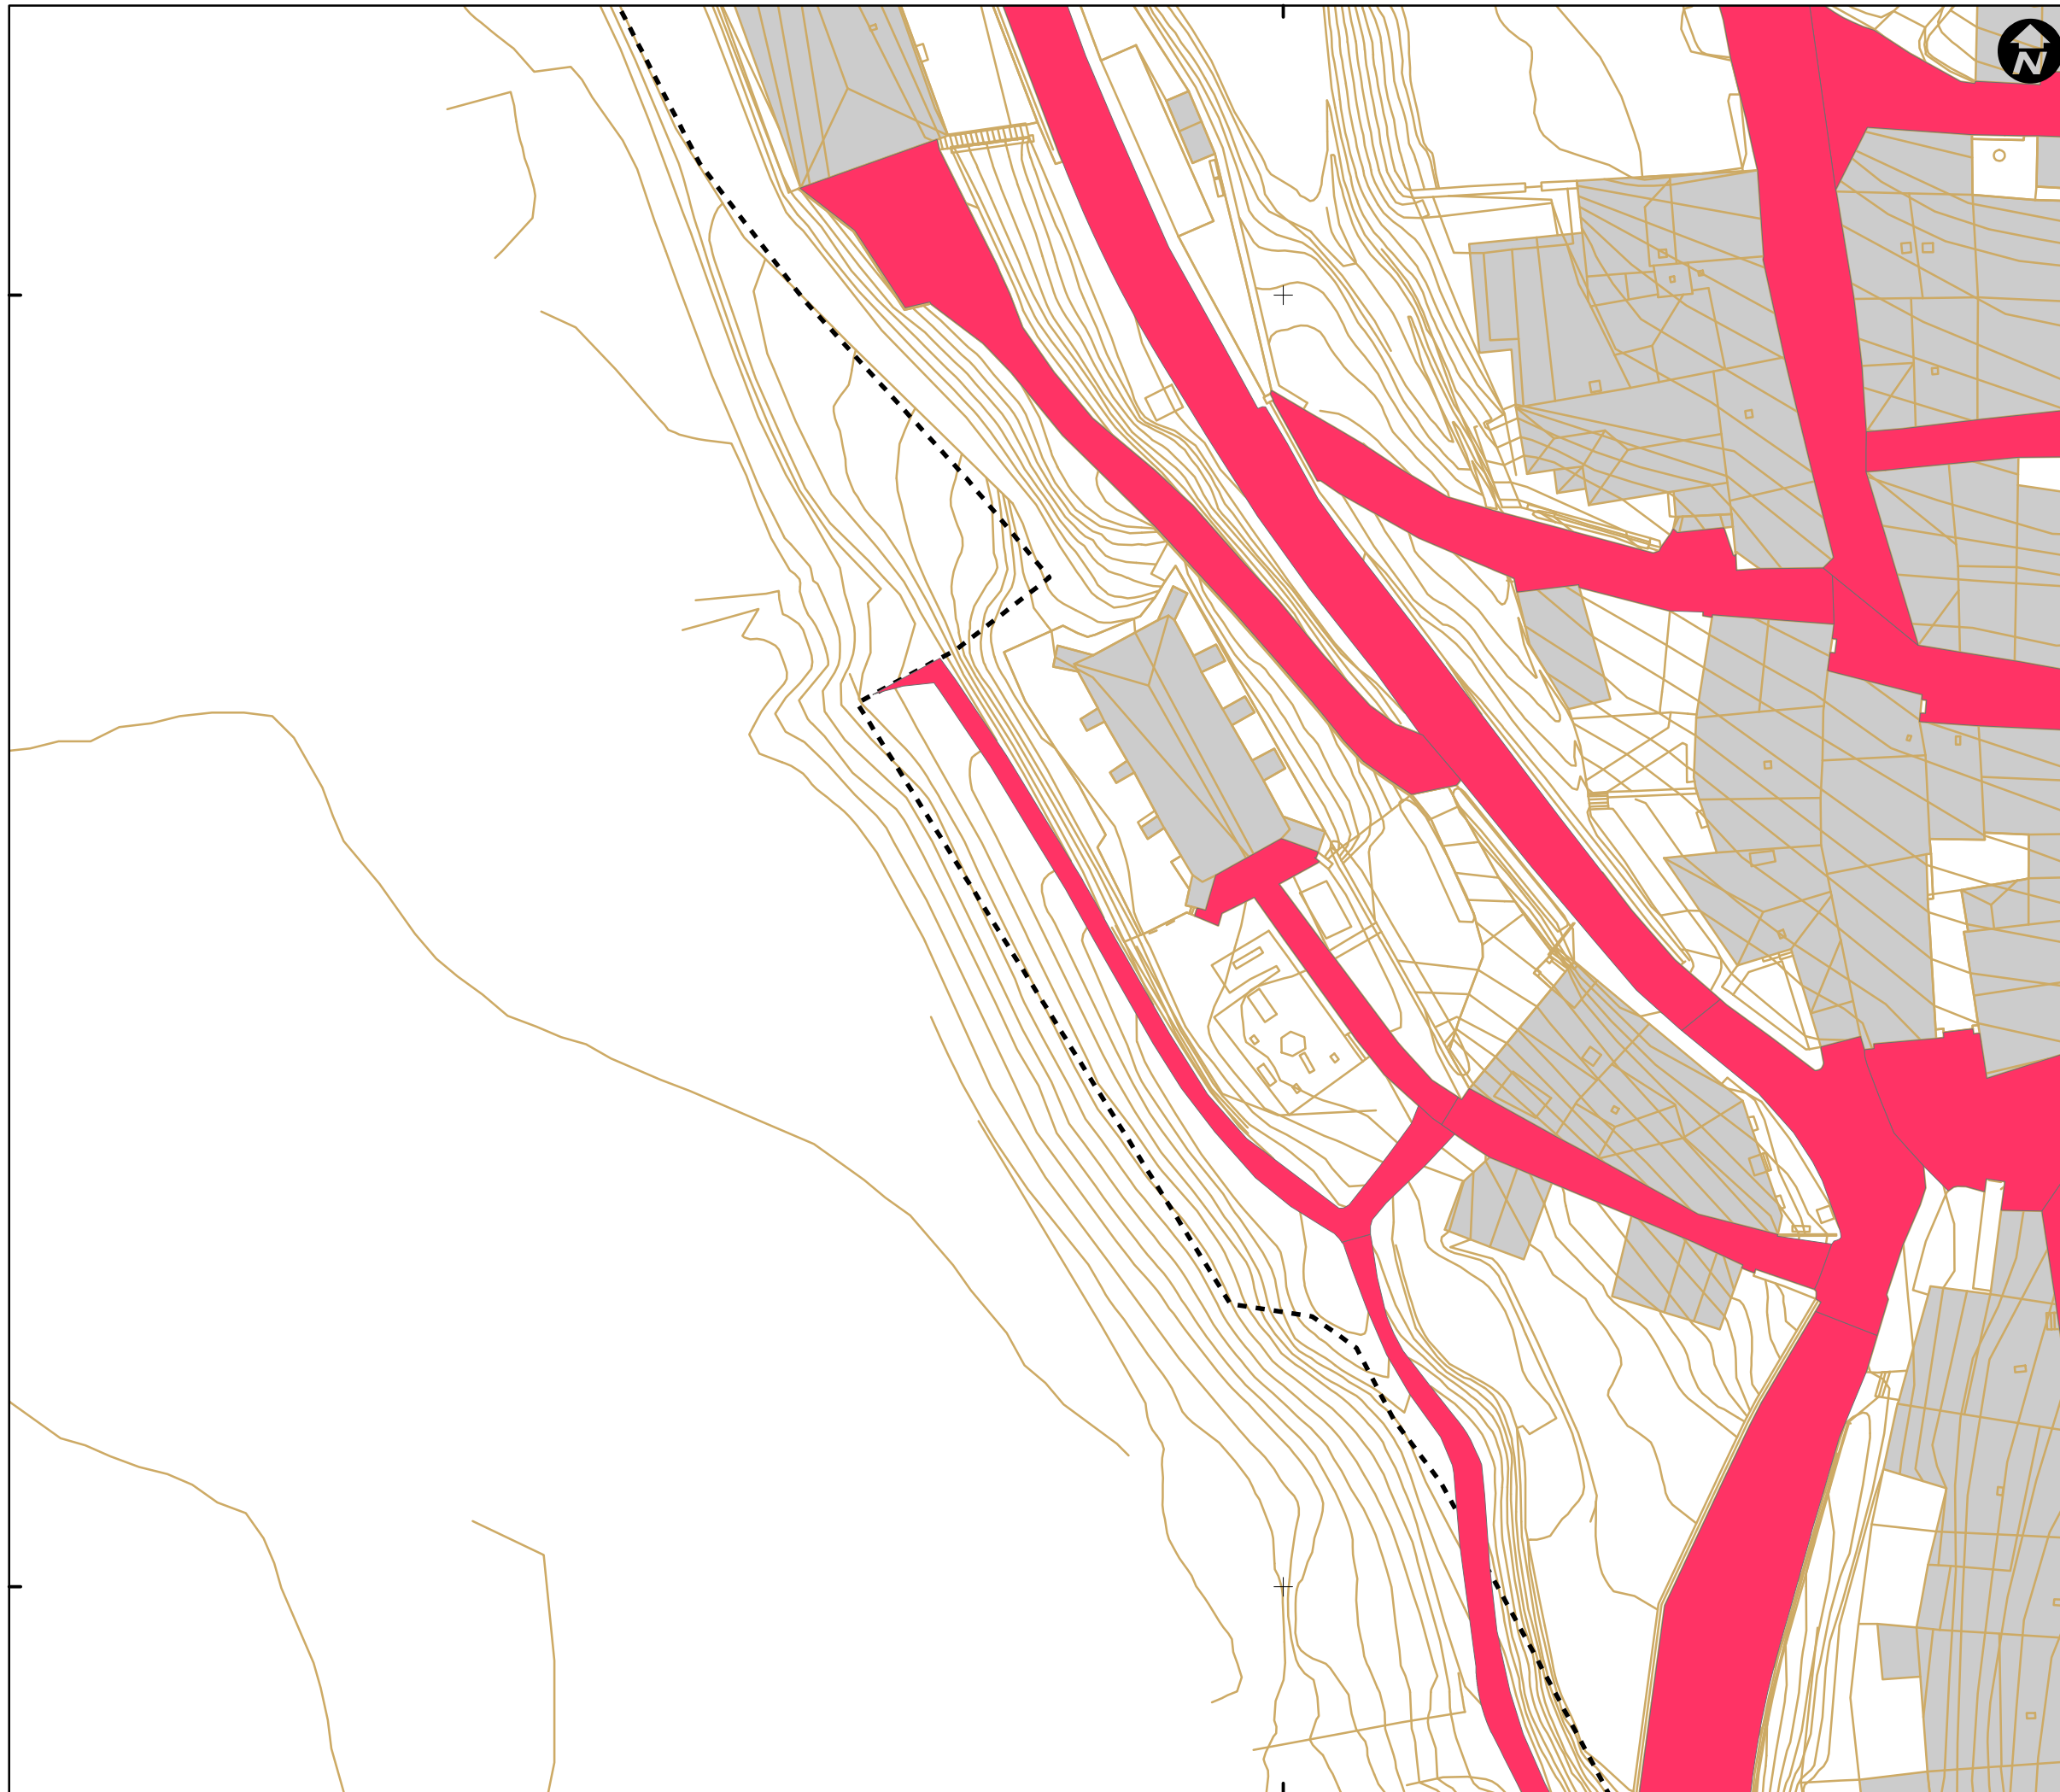

530700

4710500

4710400

Mapa de referencia / Erreferentzi mapa

DESCRIPCION / DESKRIBAPENA

-  CALLE
-  PARKING
-  PLAZA

- - - LIMITE CASCO URBANO

INVENTARIO DE REDES DE SERVICIO DEL MUNICIPIO DE NAVARIDAS (2016)

Nº 3 - MAPA DE LA RED VIARIA DE NAVARIDAS

ESCALA 1:500 ESKALA

Sistema de referencia ETRS89. Proyección UTM. Huso 30 norte

MARZO 2017

530700

4710500

4710400