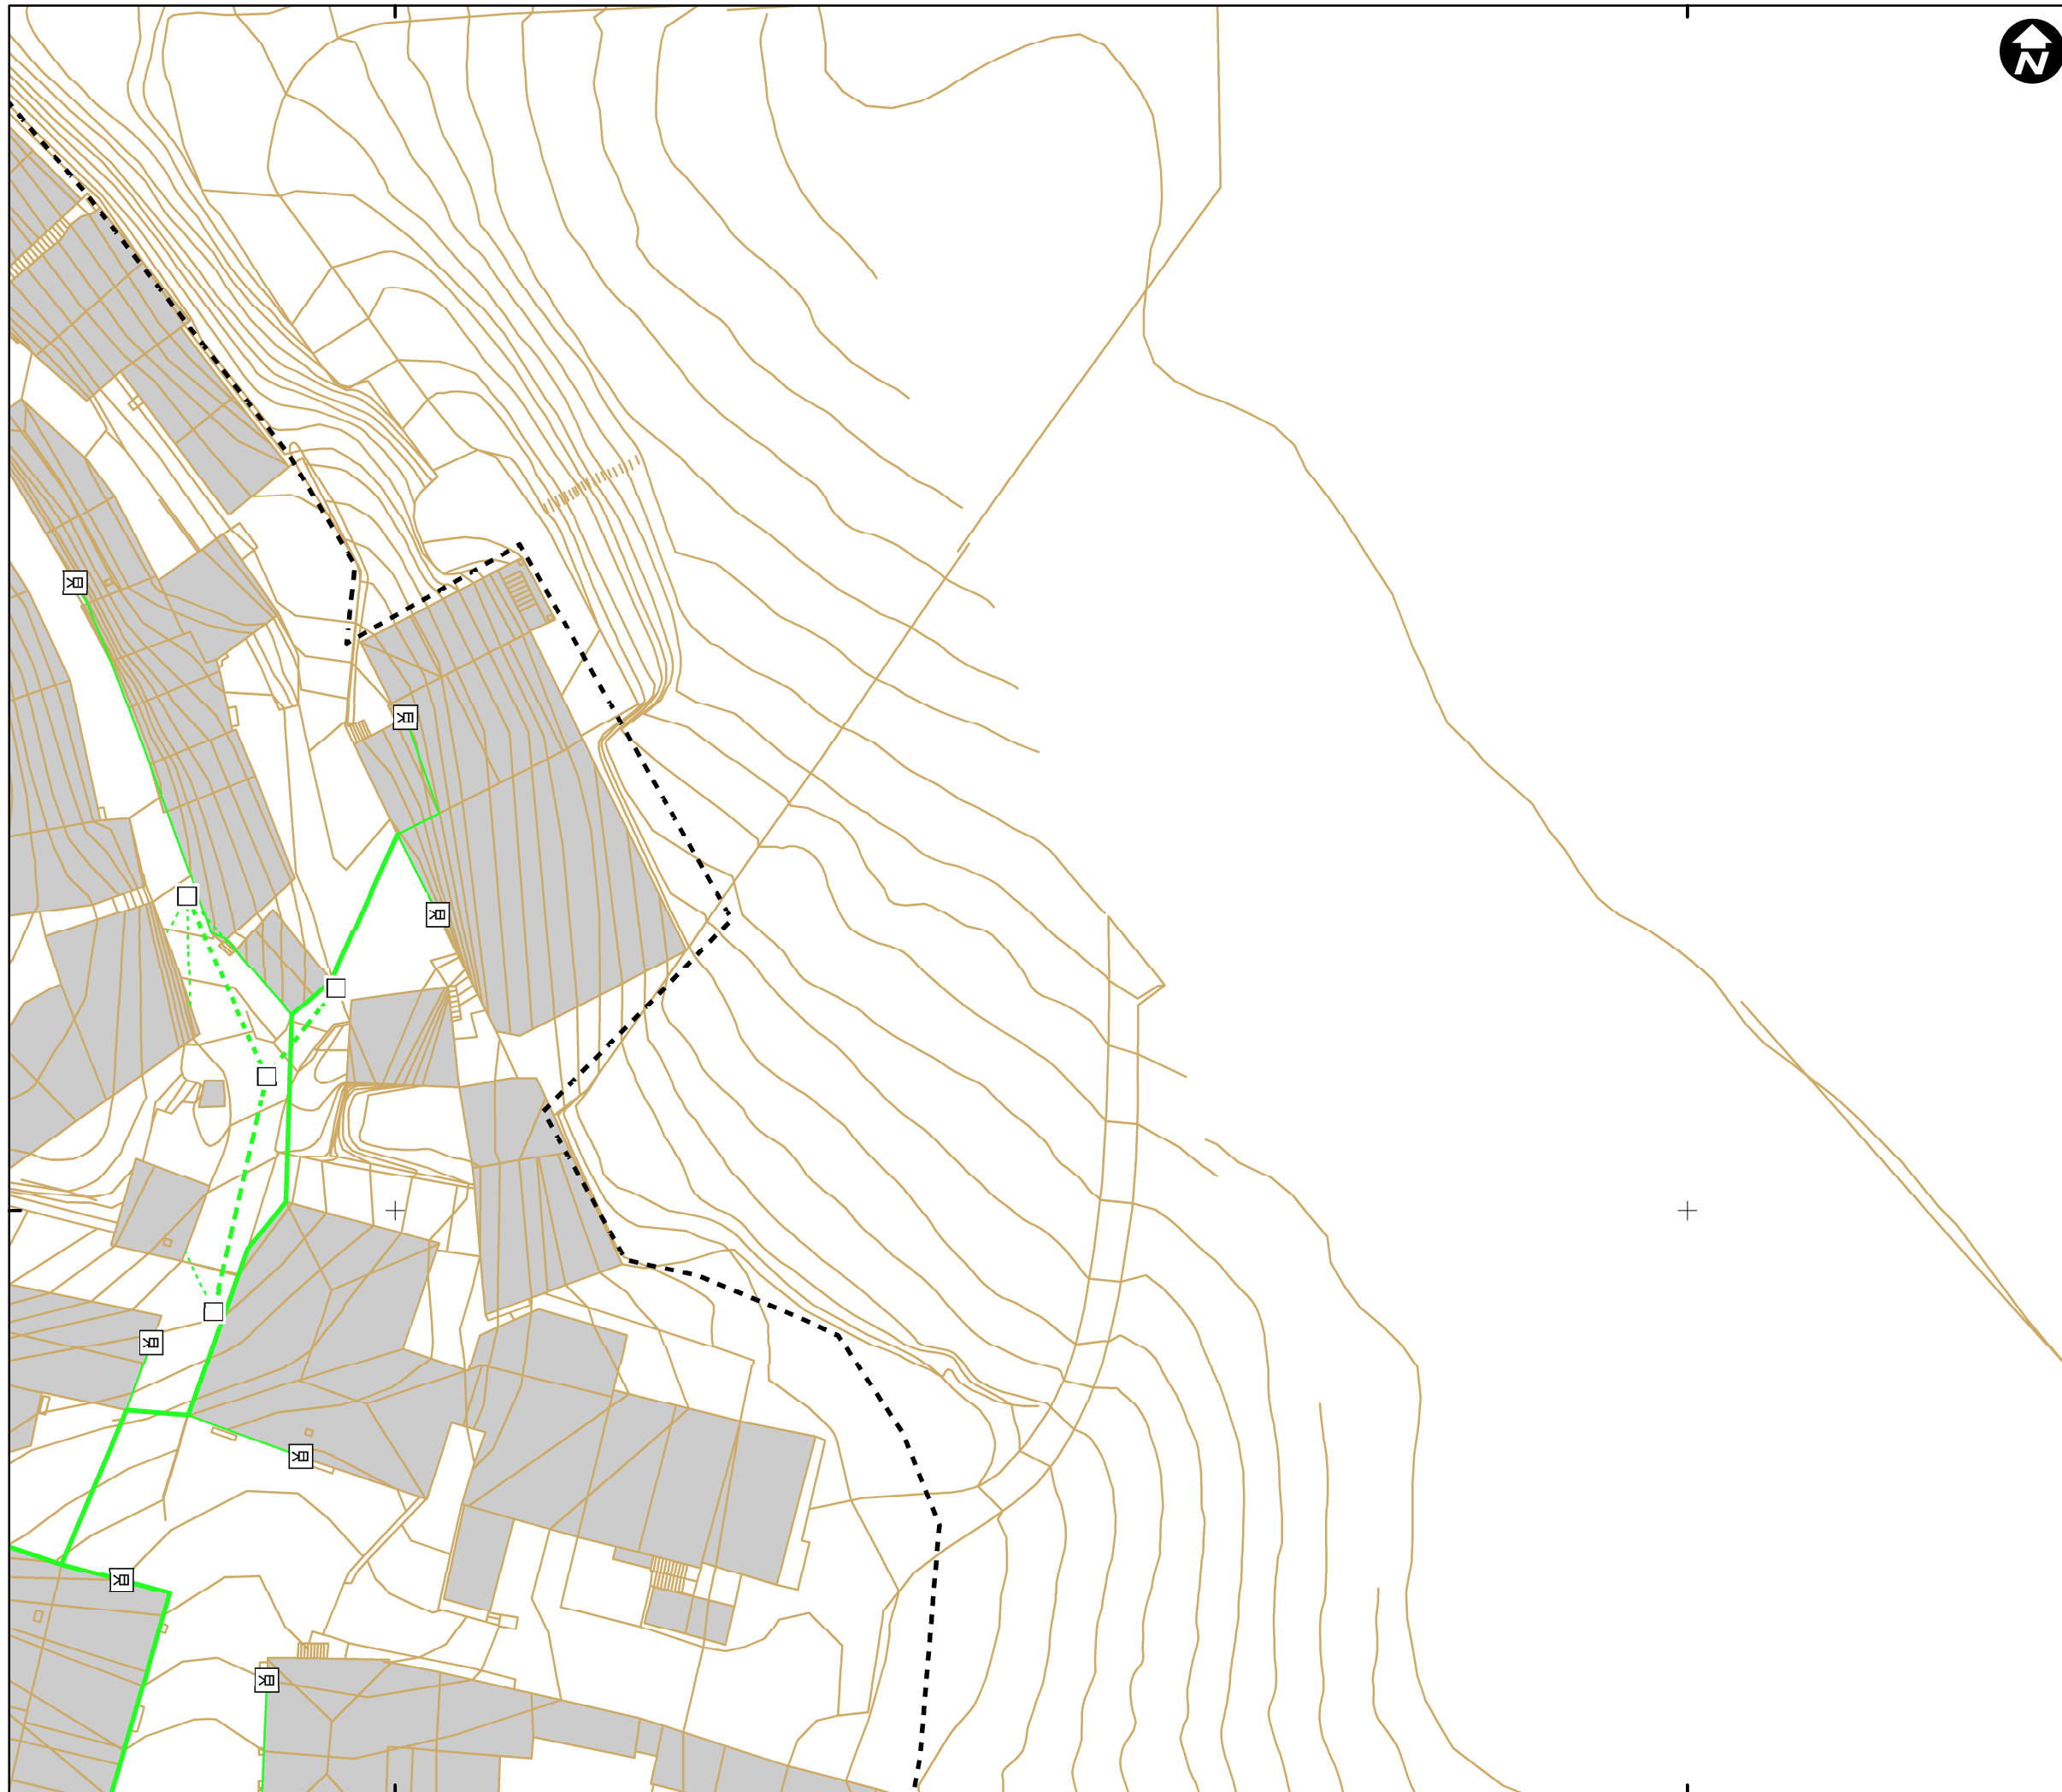

530900

531000

530900

531000

Mapa de referencia / Erreferentzi mapa

DESCRIPCION / DESKRIBAPENA

- ELEMENTO DE RED DESCONOCIDO_COM
- NTE IAT 10 ACOMETIDA
- NTE IAT 15 ARMARIO
- NTE IAT 20 ARQUETA DE TELECOMUNICACIONES
- POSTE
- TORRE

TIPO / MOTA

- ACOMETIDA, AEREA
- ACOMETIDA, SUBTERRANEA
- RED GENERAL, AEREA
- RED GENERAL, SUBTERRANEA

--- LIMITE CASCO URBANO

INVENTARIO DE REDES DE SERVICIO DEL MUNICIPIO DE NAVARIDAS (2016)

Nº 6 - MAPA DE LA RED DE TELECOMUNICACIONES DE NAVARIDAS

ESCALA 1:500 ESKALA

Sistema de referencia ETRS89.
Proyección UTM. Huso 30 norte

MARZO 2017