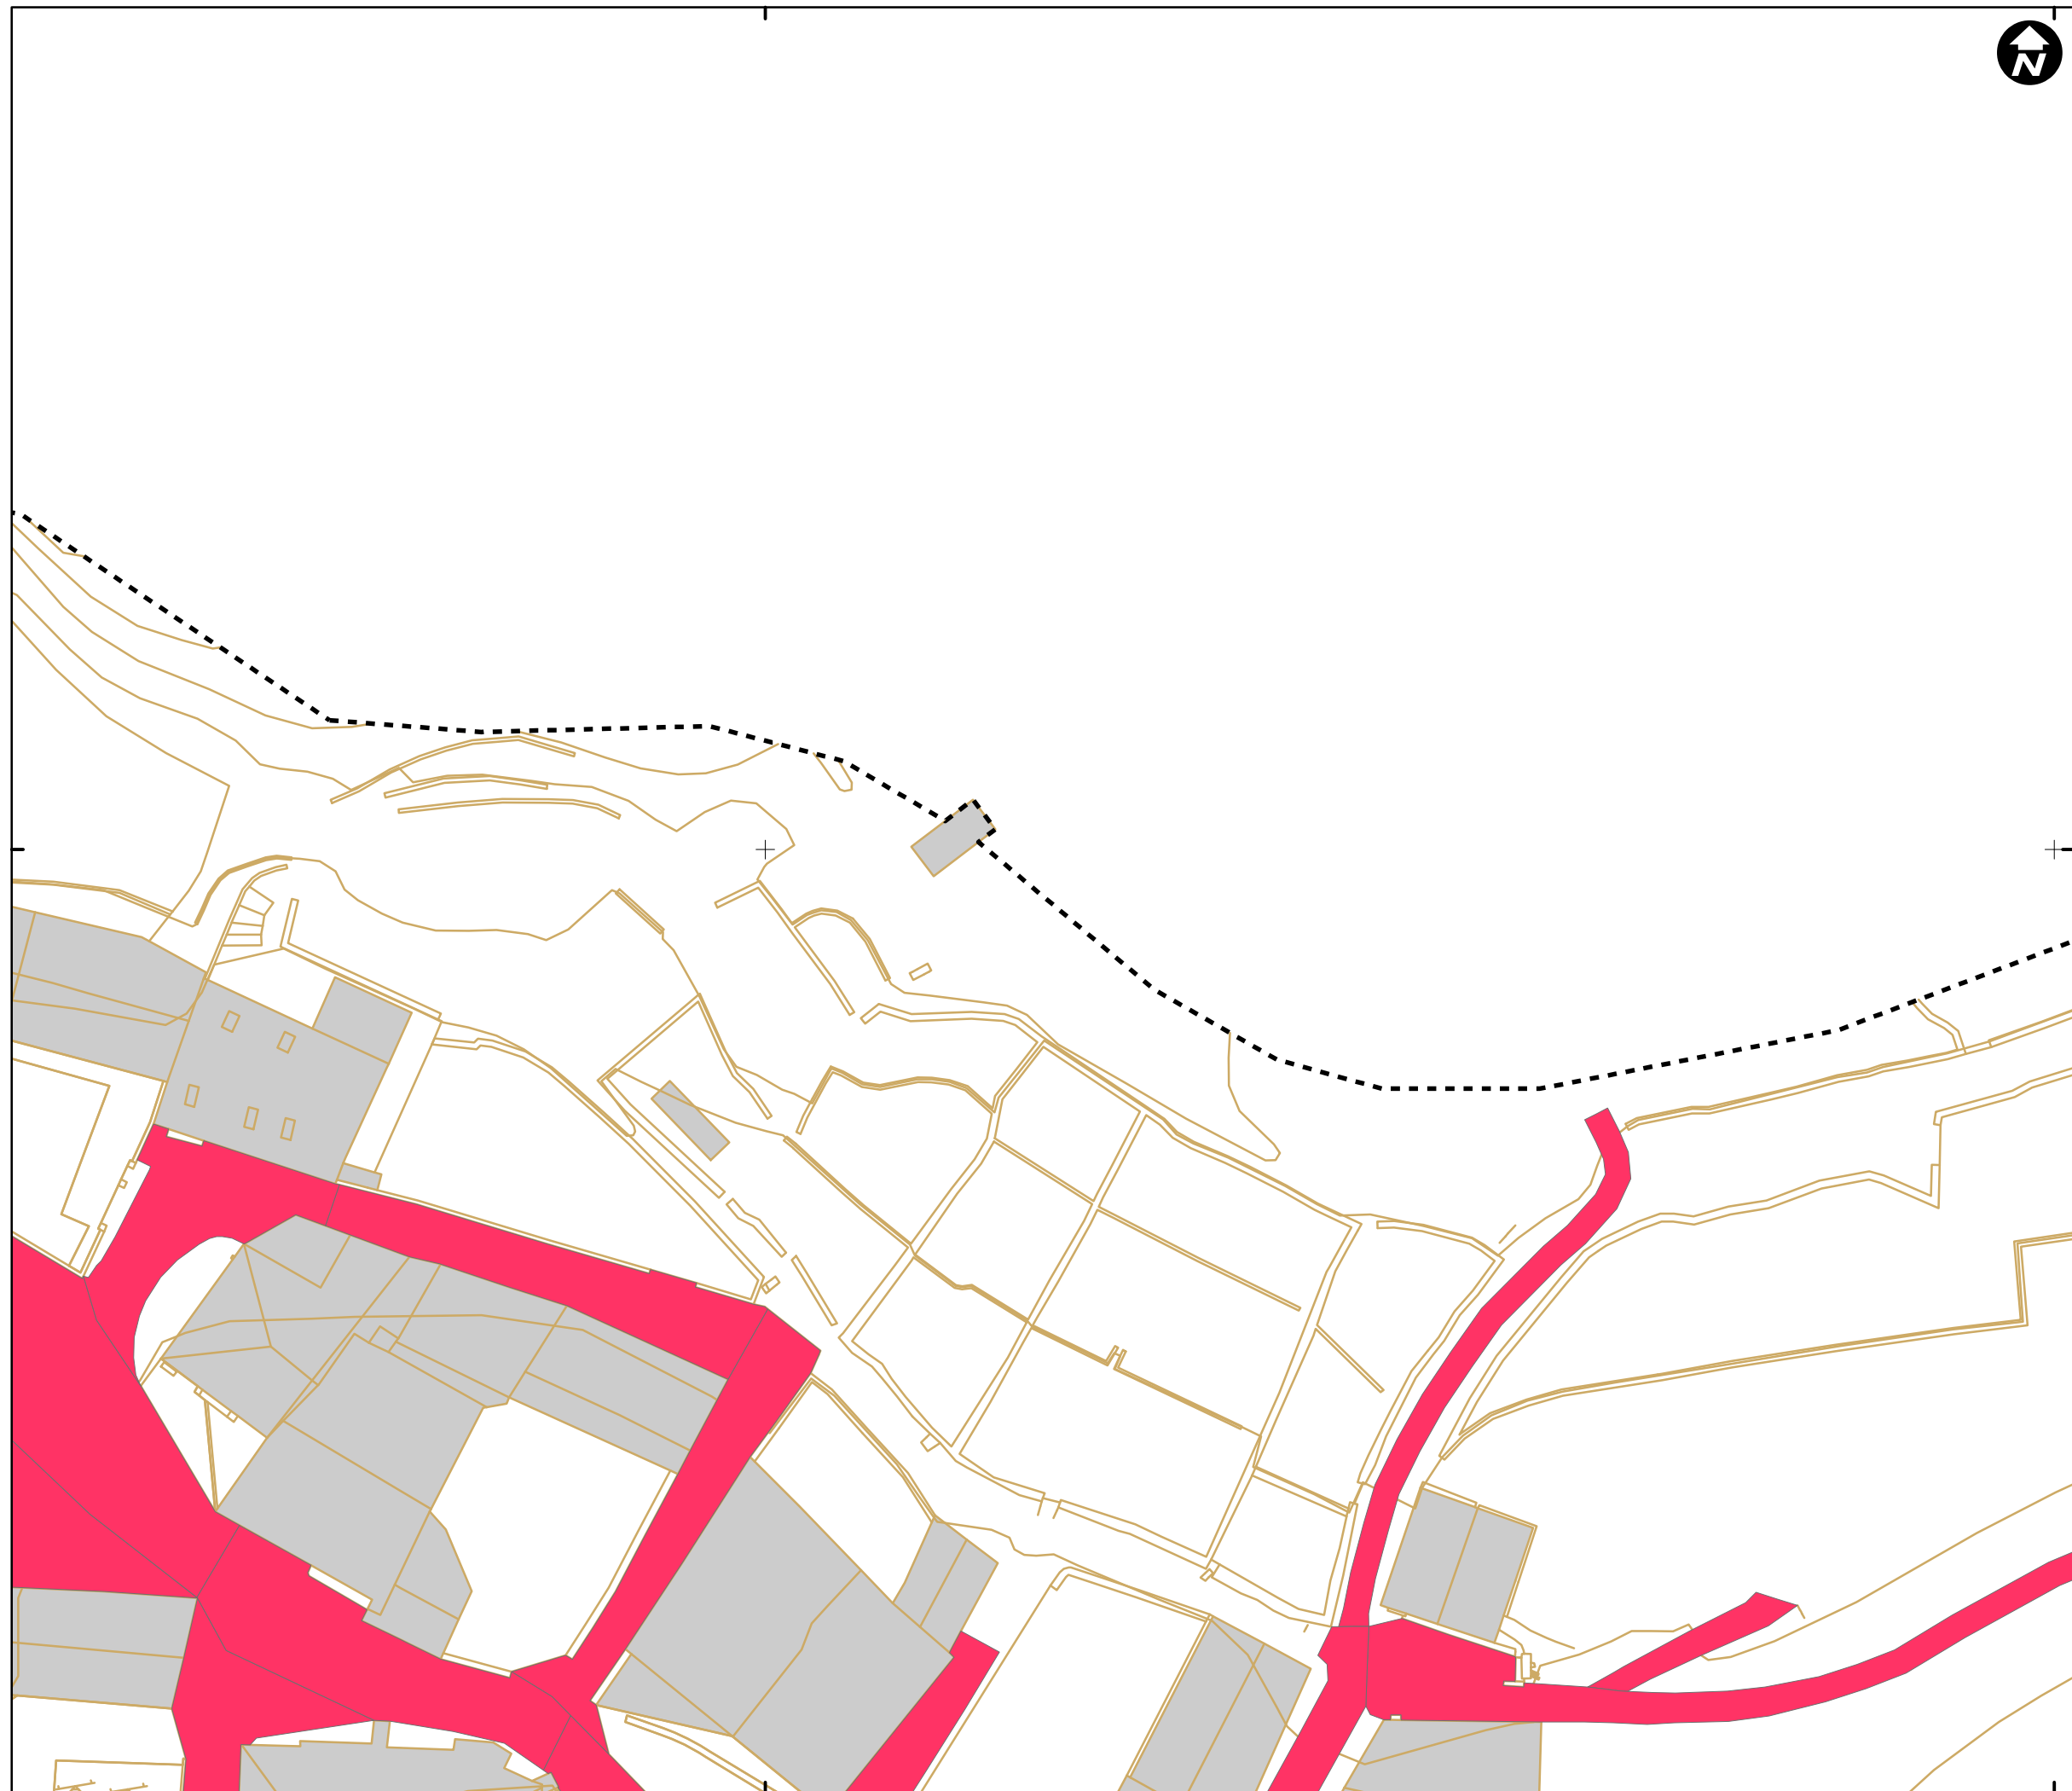

533300

533400

Mapa de referencia / Erreferentzi mapa

DESCRIPCION / DESKRIBAPENA

- CALLE
- PLAZA

4727600

4727600

- - - LIMITE CASCO URBANO

INVENTARIO DE REDES DE SERVICIO DE LOS NÚCLEOS DEL AYUNTAMIENTO DE BERNEDO (2015)

Nº 3 - MAPA DE LA RED VIARIA DEL NÚCLEO DE URARTE

ESCALA 1:500 ESKALA

Sistema de referencia ETRS89. Proyección UTM. Huso 30 norte

MARZO 2017

533300

533400