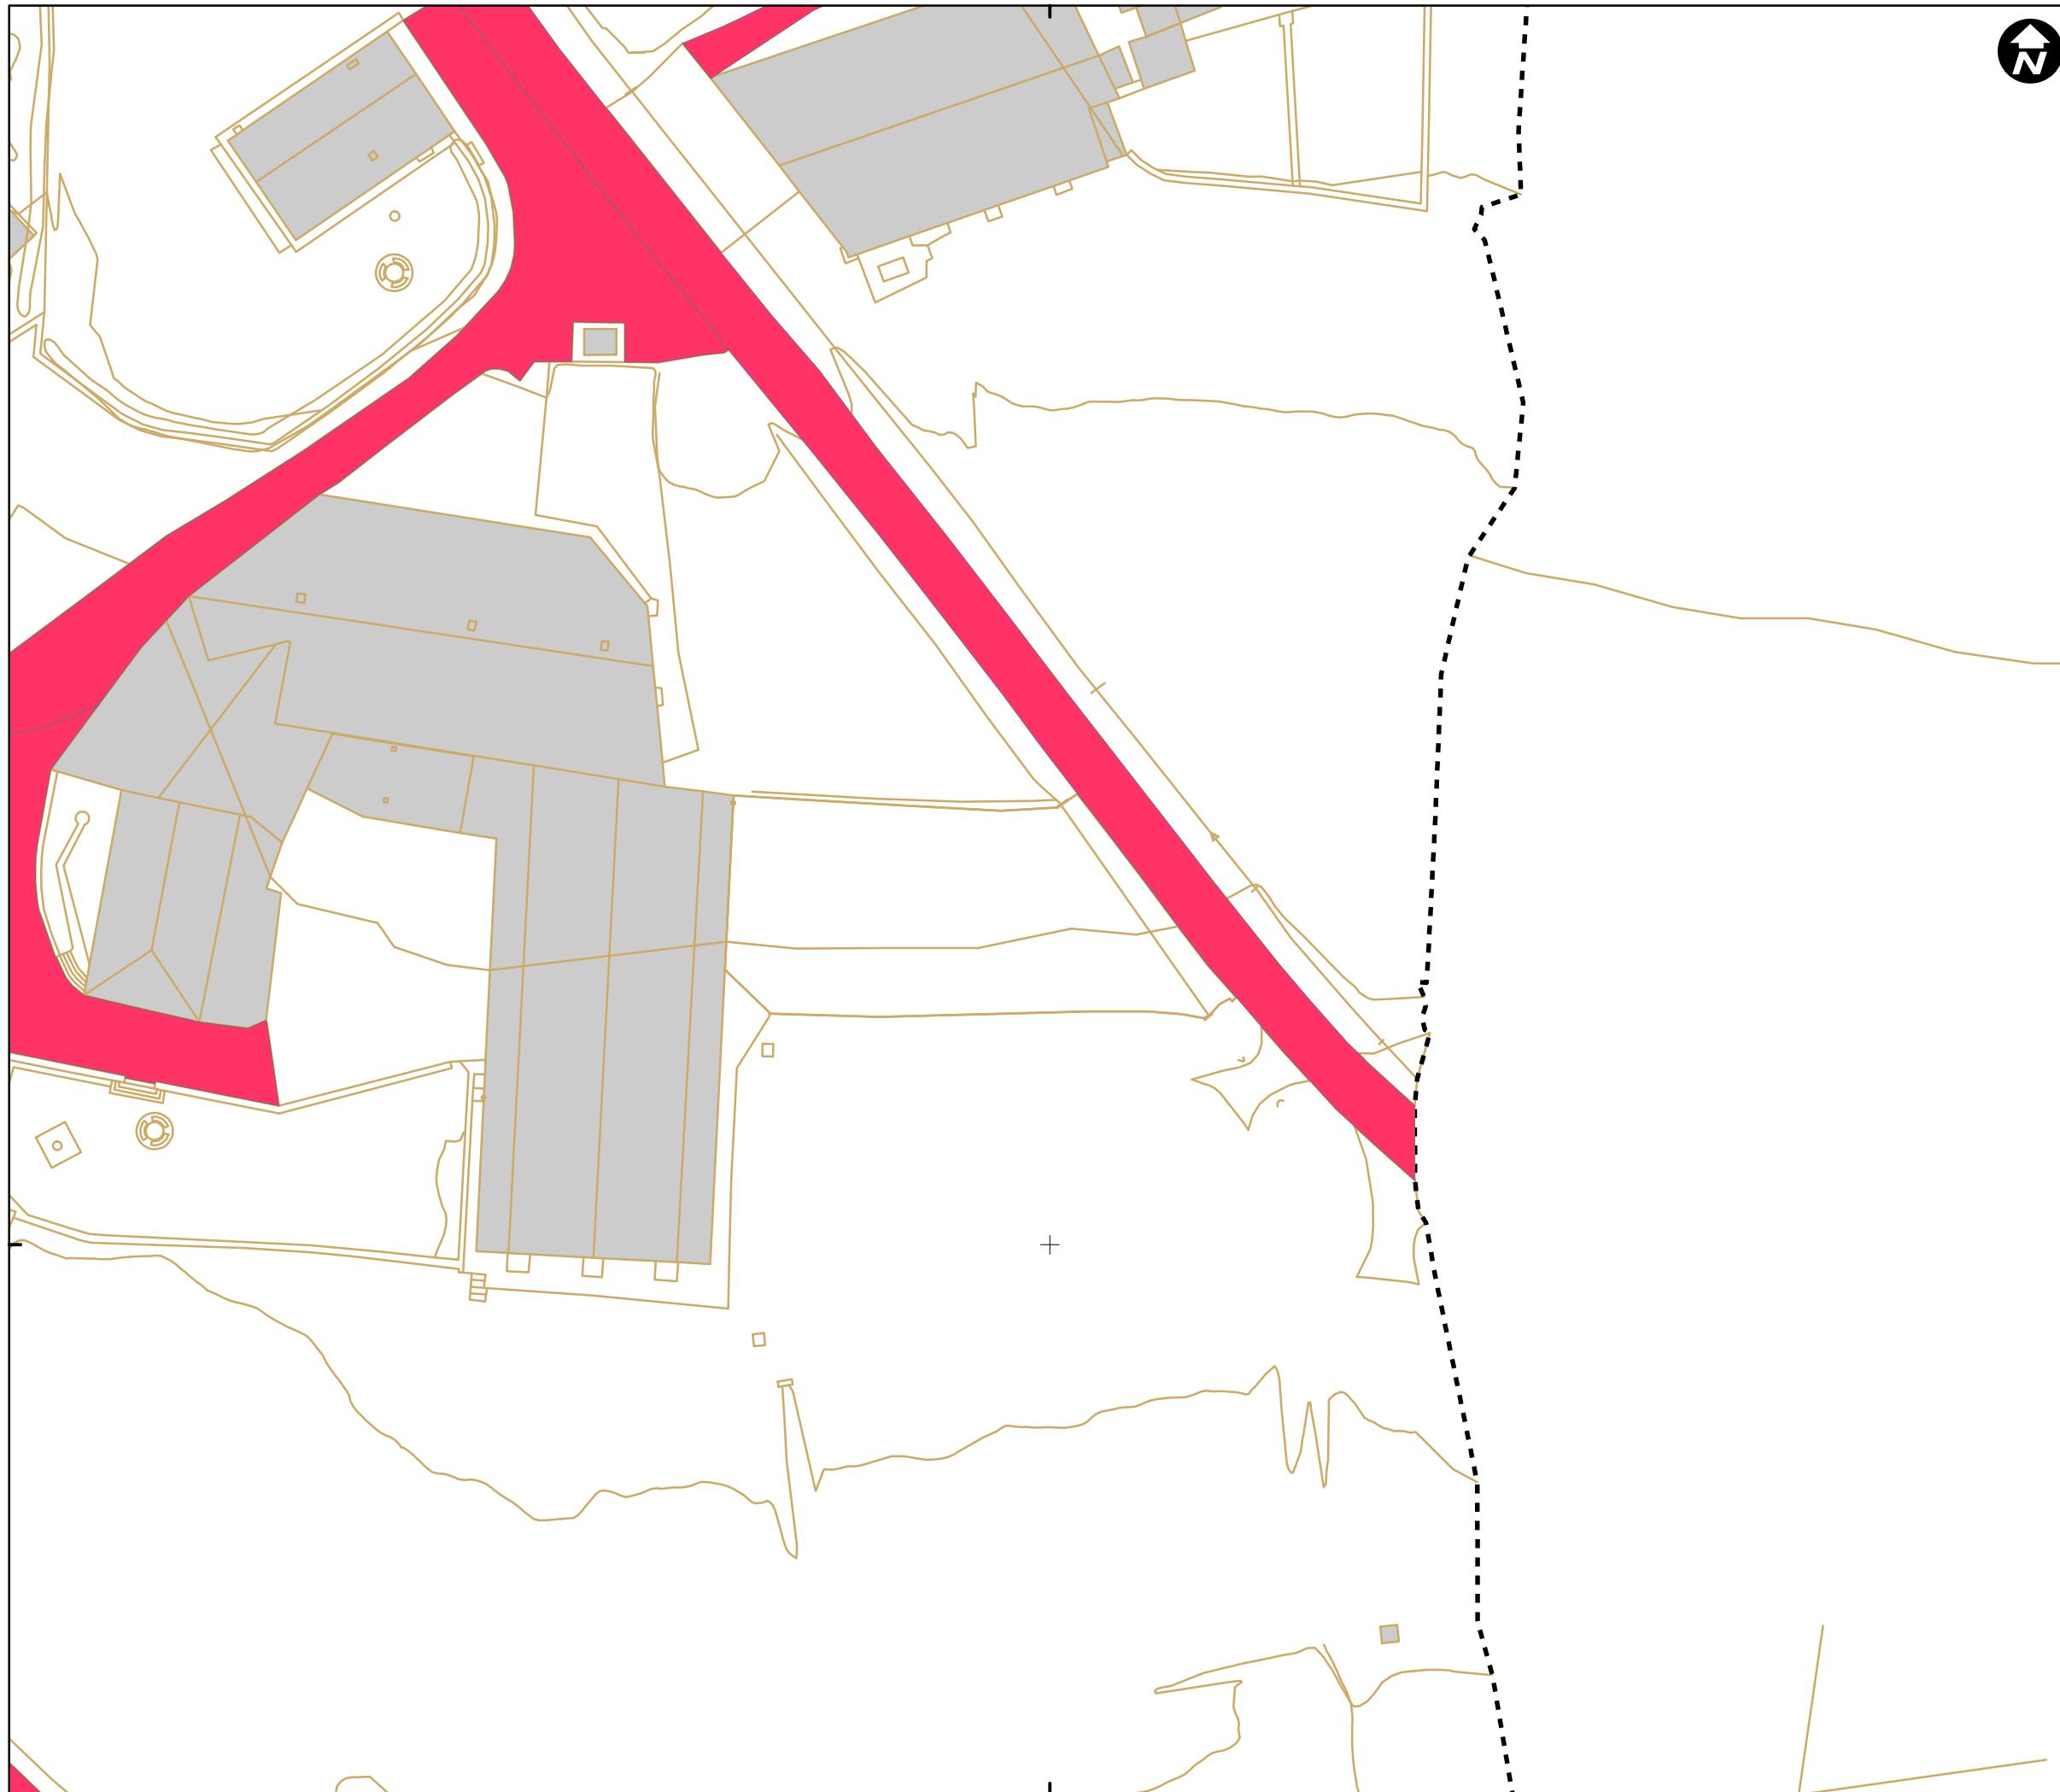

539100

Mapa de referencia / Erreferentzi mapa

DESCRIPCION / DESKRIBAPENA

- CALLE
- PLAZA

- - - LIMITE CASCO URBANO

INVENTARIO DE REDES DE SERVICIO DE LOS NÚCLEOS DEL AYUNTAMIENTO DE BERNEDO (2015)

Nº 5 - MAPA DE LA RED VIARIA DEL NÚCLEO DE NAVARRETE

ESCALA 1:500 ESKALA

Sistema de referencia ETRS89.
Proyección UTM. Huso 30 norte

MARZO 2017

539100

4720600

4720600