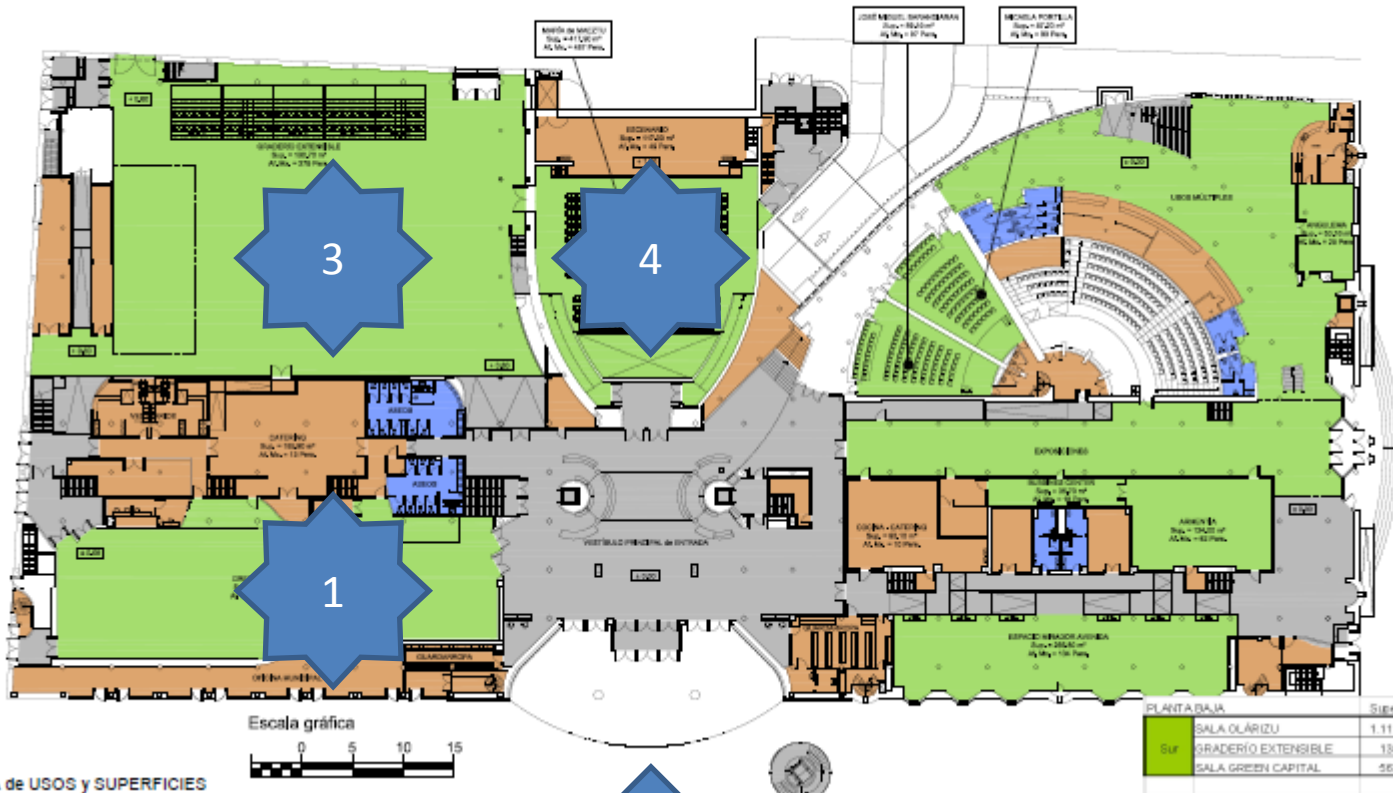

EUROPA BILTZAR ETXEA GELAK/SALAS

LEYENDA de USOS y SUPERFICIES

| PLANTA SALA | Superficie | Alto Máx. |
|---------------------|------------|-----------|
| SALA OLARIZU | 1.111,80 | 872 |
| GRADERIO EXTENSIBLE | 130,70 | 278 |
| SALA GREEN CAPITAL | 562,40 | 579 |

SARRERA/ENTRADA

BIGARREN SOLAIRUA GELAK/SALAS SEGUNDA PLANTA

GASTEIZKO PARKING DE GASTEIZ