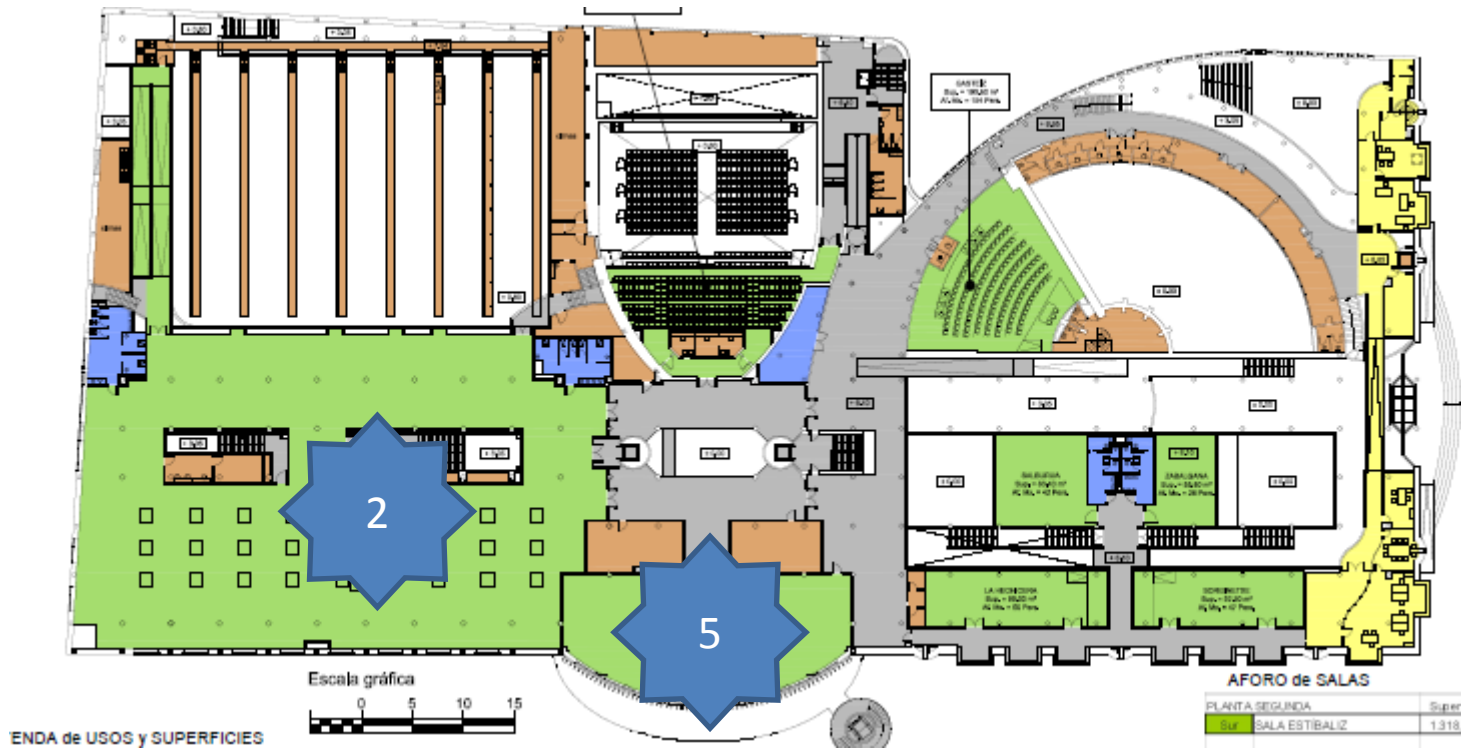

EUROPA BILTZAR ETXEA GELAK/SALAS

LEYENDA de USOS y SUPERFICIES

| PLANTA SALA | Superficie | Alto Máx. |
|---------------------|------------|-----------|
| SALA OLARIZU | 1.111,80 | 872 |
| GRADERIO EXTENSIBLE | 130,70 | 278 |
| SALA GREEN CAPITAL | 562,40 | 579 |

SARRERA/ENTRADA

BIGARREN SOLAIRUA GELAK/SALAS SEGUNDA PLANTA

GASTEIZKO PARKING DE GASTEIZ