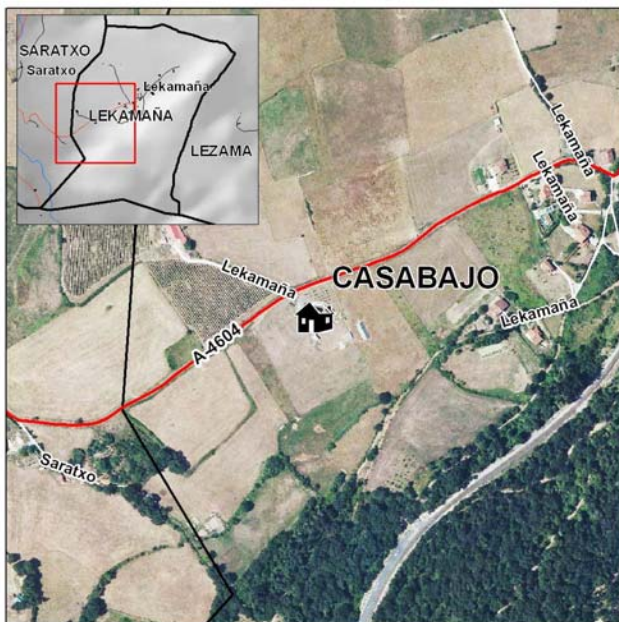

FICHA INVENTARIO CASERÍOS DE ALAVA - MUNICIPIO DE AMURRIO-

Nombre del caserío

CASABAJO

Barrio

CASA FUENTE

Código

55

Dirección

LEKAMAÑA, 20

Concejo

LEKAMAÑA

COORDENADAS GEOGRÁFICAS

Sistema de Ref.

ETRS89

Longitud:

-3° 0' 1.03"

Latitud:

43° 1' 12.17"

COORDENADAS UTM HUSO 30

Sistema de Ref.

ETRS89

X:

499976.73

Y:

4763040.82

Acceso

Saliendo de Amurrio, se toma la carretera A-625 en dirección a Orduña. Después de pasar Saratxo, se gira a la izquierda para tomar la carretera en dirección a Lekamaña. Tras recorrer 1,5 km más, se llega al caserío, situado a la derecha de la carretera.

Observaciones

Valla.

Orto-Situación