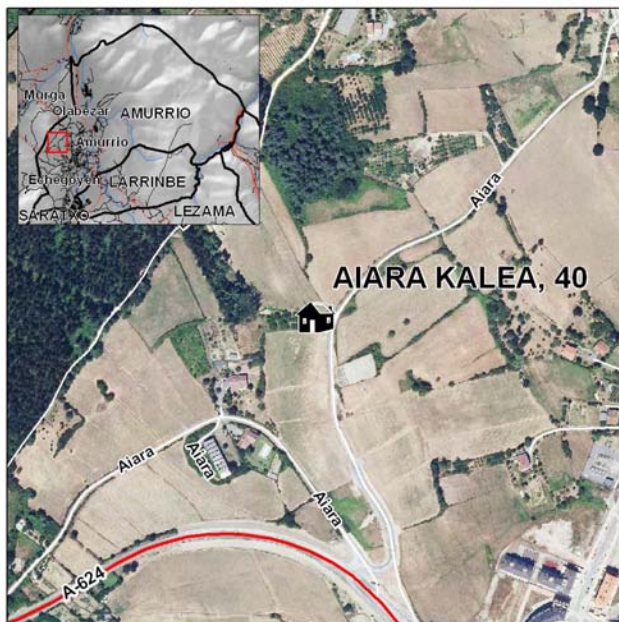

FICHA INVENTARIO CASERÍOS DE ALAVA - MUNICIPIO DE AMURRIO-

Nombre del caserío

AIARA KALEA, 40

Barrio

MENDIKO

Código

19

Dirección

AIARA KALEA, 40

Concejo

AMURRIO

COORDENADAS GEOGRÁFICAS

Sistema de Ref.

ETRS89

Longitud:

-3° 0' 30.72"

Latitud:

43° 3' 26.82"

COORDENADAS UTM HUSO 30

Sistema de Ref.

ETRS89

X:

499305.11

Y:

4767194.54

Acceso

Partiendo de la calle Elexondo de Amurrio, se debe tomar a la derecha la calle Lucas Rey. En la rotonda, tomar la primera a la derecha hacia la calle Mendiko, para luego girar a la izquierda por la calle Aiara. A 500 metros está el caserío.

Observaciones

Valla.

Orto-Situación