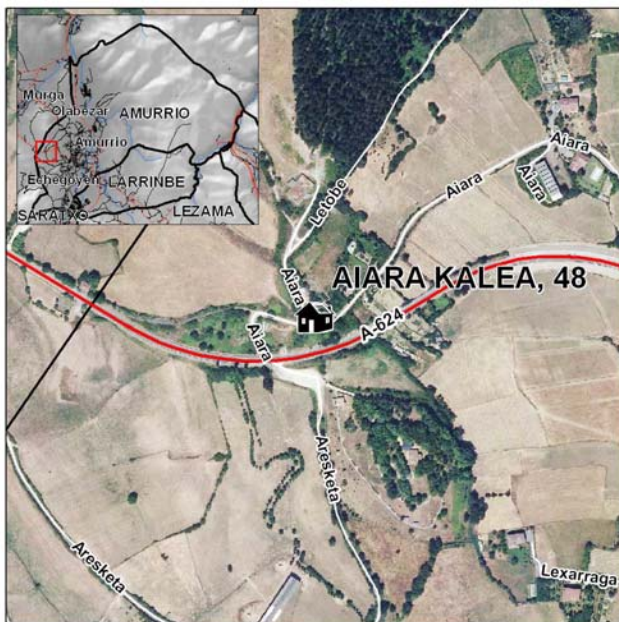

FICHA INVENTARIO CASERÍOS DE ALAVA - MUNICIPIO DE AMURRIO-

Nombre del caserío

AIARA KALEA, 48

Barrio

MENDIKO

Código

22

Dirección

AIARA KALEA, 48

Concejo

AMURRIO

COORDENADAS GEOGRÁFICAS

Sistema de Ref.

ETRS89

Longitud:

-3° 0' 47.34"

Latitud:

43° 3' 16.63"

COORDENADAS UTM HUSO 30

Sistema de Ref.

ETRS89

X:

498929.16

Y:

4766880.29

Acceso

Desde la calle Aiara de Amurrio, girar a la derecha hacia la calle Jose Pikaza. En la rotonda, tomar la tercera salida para ir hacia la carretera A-624. Tras unos 900 metros, girar a la derecha para coger la calle Aiara, que lleva al caserío.

Observaciones

Camino en mal estado.

Orto-Situación