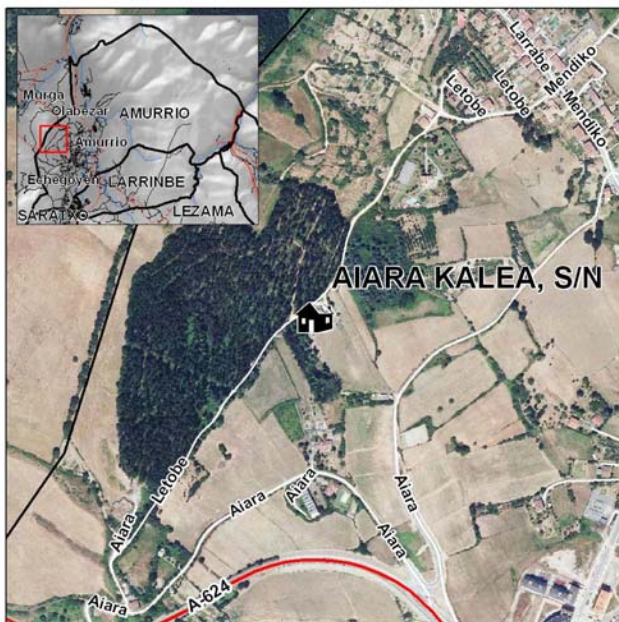

FICHA INVENTARIO CASERÍOS DE ALAVA - MUNICIPIO DE AMURRIO-

Nombre del caserío

AIARA KALEA, S/N

Barrio

MENDIKO

Código

23

Dirección

AIARA KALEA, S/N

Concejo

AMURRIO

COORDENADAS GEOGRÁFICAS

Sistema de Ref.

ETRS89

Longitud:

-3° 0' 35.27"

Latitud:

43° 3' 30.72"

COORDENADAS UTM HUSO 30

Sistema de Ref.

ETRS89

X:

499202.16

Y:

4767314.93

Acceso

Partiendo de la calle Elexondo de Amurrio, se debe tomar a la derecha la calle Lucas Rey. En la rotonda, tomar la primera a la derecha hacia la calle Mendiko, para luego girar a la izquierda por la calle Letobe. A 350 metros está el caserío.

Observaciones

Acceso por camino.

Orto-Situación