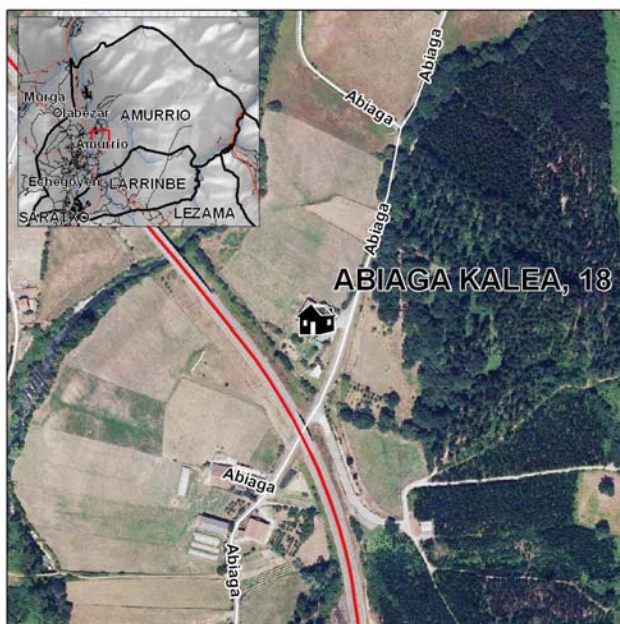

FICHA INVENTARIO CASERÍOS DE ALAVA - MUNICIPIO DE AMURRIO-

Nombre del caserío

ABIAGA KALEA, 18

Barrio

ABIAGA

Código

2

Dirección

ABIAGA KALEA, 18

Concejo

AMURRIO

COORDENADAS GEOGRÁFICAS

Sistema de Ref.

ETRS89

Longitud:

-2° 59' 23.36"

Latitud:

43° 3' 32.77"

COORDENADAS UTM HUSO 30

Sistema de Ref.

ETRS89

X:

500828.69

Y:

4767378.18

Acceso

Partiendo de Amurrio, se debe tomar la calle Elexondo, para continuar a la derecha por la calle Araba. En la rotonda, tomar la primera salida, girando después a la izquierda por la calle Olakoibar. Se llega girando luego a la izquierda, es el 3º caserío.

Observaciones

Orto-Situación