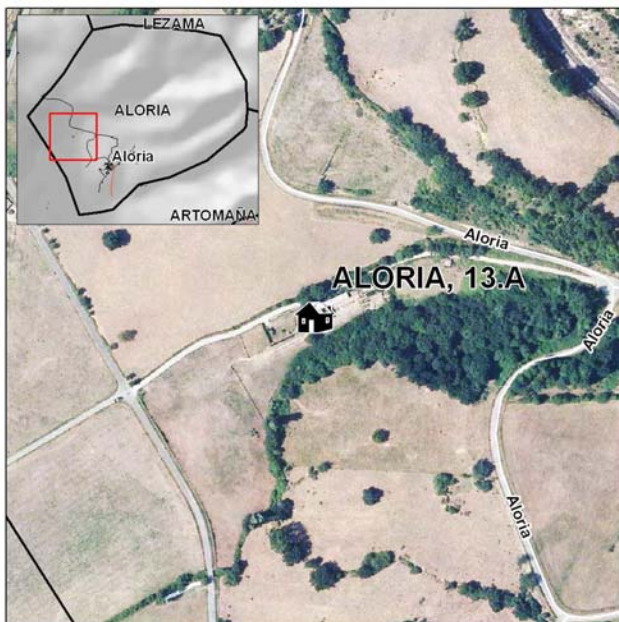

FICHA INVENTARIO CASERÍOS DE ALAVA - MUNICIPIO DE AMURRIO-

Nombre del caserío

ALORIA, 13.A

Barrio

ALORIA

Código

1

Dirección

ALORIA, 13.A

Concejo

ALORIA

COORDENADAS GEOGRÁFICAS

Sistema de Ref.

ETRS89

Longitud:

-2° 59' 11.09"

4760683.81

Acceso

Saliendo de Amurrio, se toma la A-625 hacia Orduña. Tras poco mas de 4 km, en el cruce de Orduña, tomar la carretera A-2521. Tras 2 km, girar a la izquierda hacia el pueblo de Aloria. Tomar la calle de la Iglesia y, en el cruce, a la izquierda.

Observaciones

Valla, pista mal asfaltada.

Orto-Situación

Vista-Fotografía